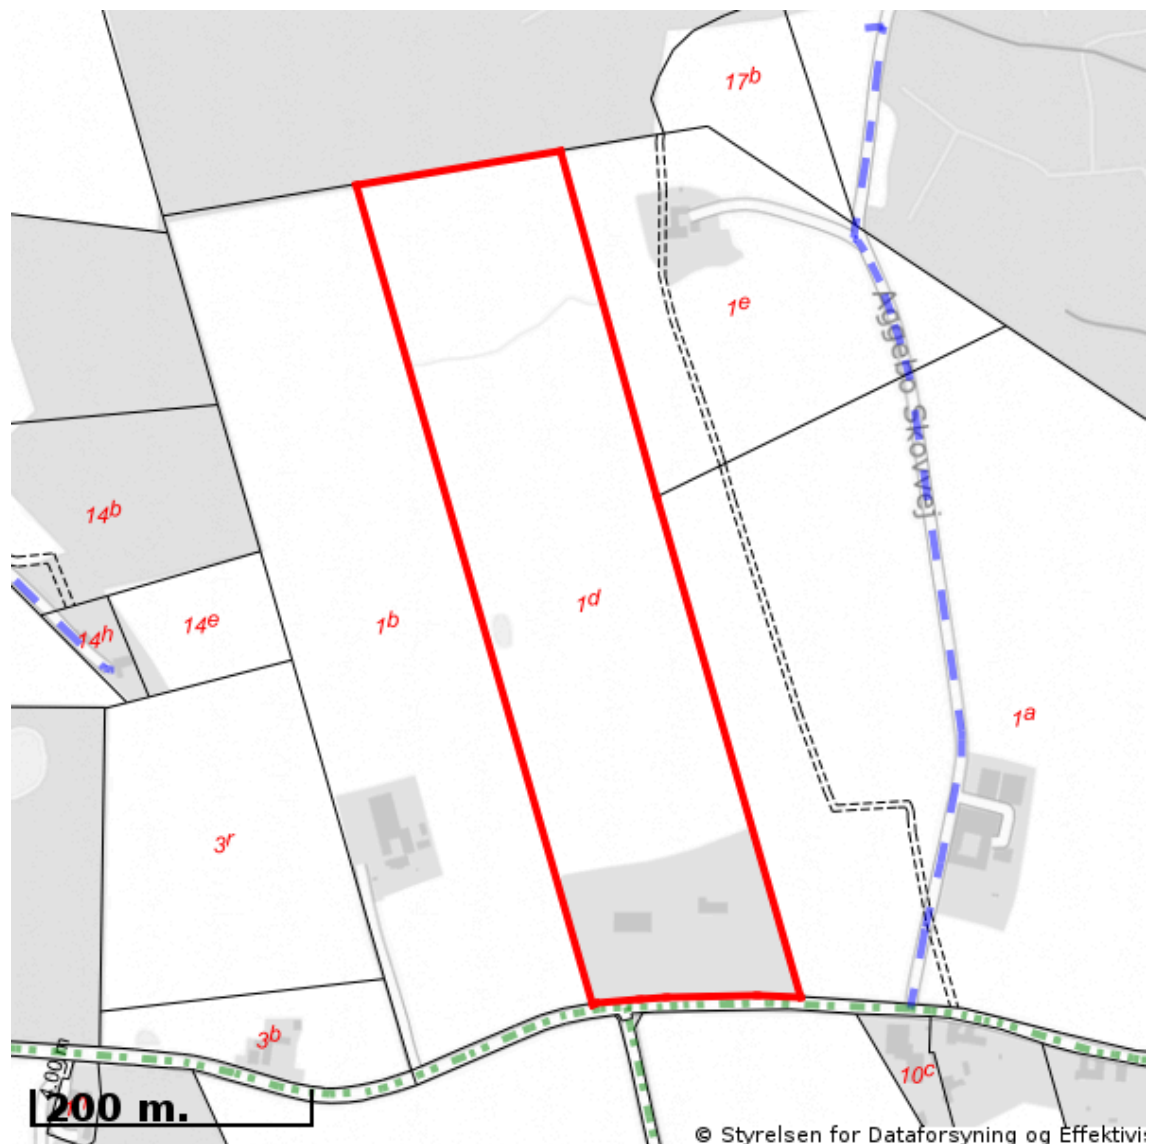

EJENDOMS DATA RAPPORT

Kort over vejforsyning

Vejforsyning omkring matr.nr. 1d, Aggebo, Valby

Oplysninger om vejforsyning er indhentet d. 16. september 2021.

Signaturforklaring vedr. vej-/stistatus:

- Offentlig
- - - Privat fælles
- Øvrige (privat/almen/udlagt privat fælles)
- Planlagt nedklassificering
- Matrikelnummer

Kortet viser med farvemarkering de veje og stier, som vejmyndigheden har registreret som værende hhv. offentlige, private fælles eller private/almene/udlagte private fælles. Status for veje/stier uden farvemarkering er ikke oplyst. Kontakt kommunen for oplysning om disse.